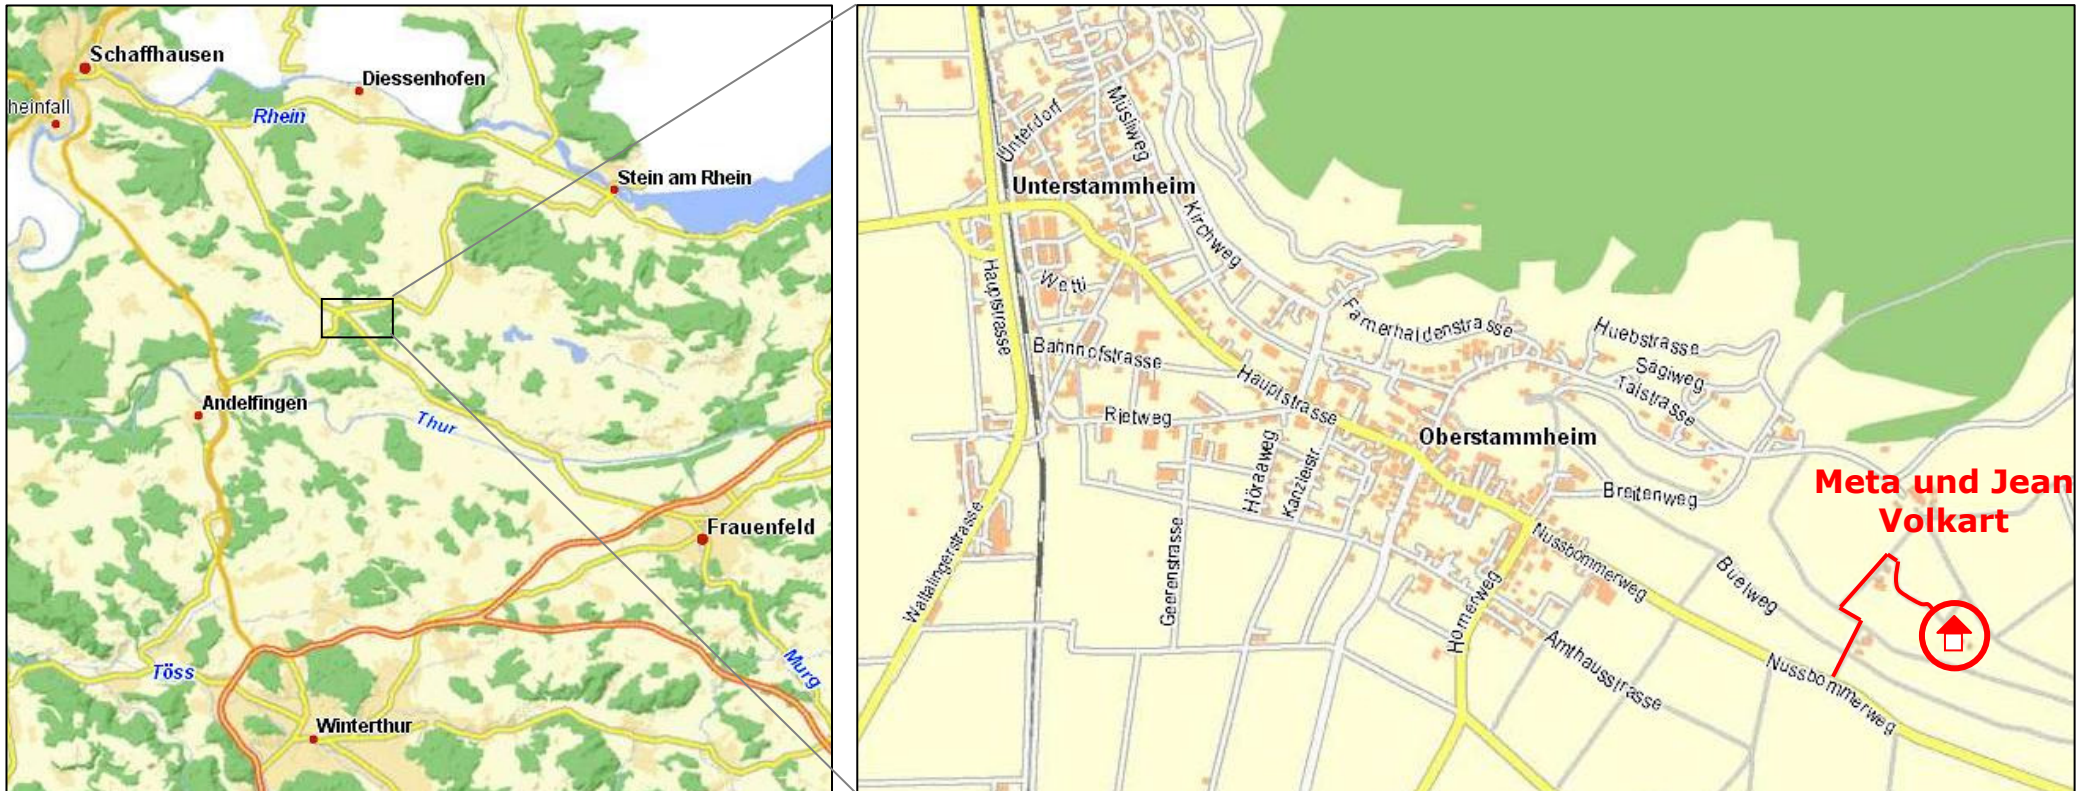

# Lageplan Metadeco

**Meta und Jean Volkart**  
St. Anna 327  
8477 Oberstammheim

Tel: 052 745 17 28  
Fax: 052 745 17 64  
Mail: [meta@metadeco.com](mailto:meta@metadeco.com)  
Web: [www.metadeco.com](http://www.metadeco.com)